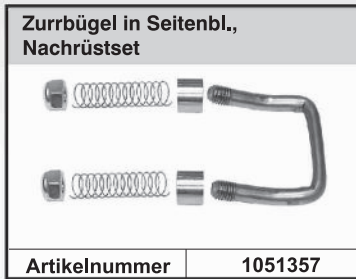

Ersatzteile: Ladungssicherung

Spare parts: cargo control /
Pièces détachées: sécurité de chargement