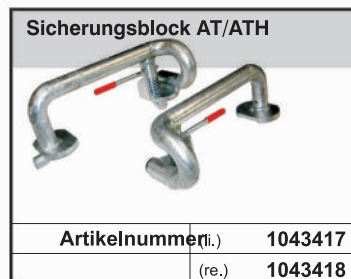

Ersatzteile: Ladungssicherung

Spare parts: cargo control /
Pièces détachées: sécurité de chargement