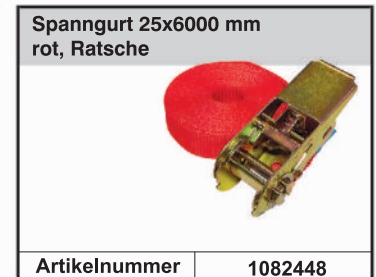

Ersatzteile: Ladungssicherung

Spare parts: cargo control /
Pièces détachées: sécurité de chargement